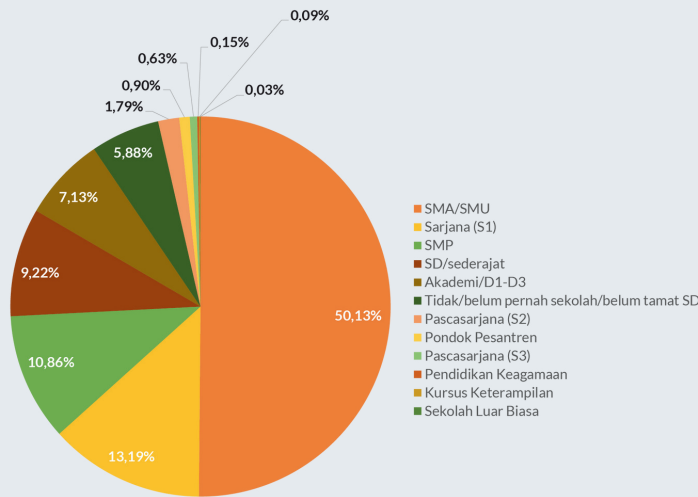

DATA KELURAHAN KOTA SEPANG 2024

Gambaran Umum dan Karakteristik Kelurahan

Geografis

Kelurahan Kota Sepang merupakan salah satu bagian wilayah dari kecamatan Labuhan Ratu yang terdiri dari 2 Lingkungan (LK) dan 13 Rukun Tetangga (RT).

Koordinat: -5°22'21", 105°14'47"

Jumlah Penduduk

Penduduk:

3.351 Jiwa

Jumlah penduduk terbanyak berasal dari RT 003 Lingkungan I yaitu sebanyak 395 jiwa, sedangkan jumlah penduduk paling sedikit terdapat di RT 006 Lingkungan I yaitu hanya 175 jiwa.

Penduduk berdasarkan Jenis Kelamin

Penduduk berdasarkan Tingkat Pendidikan

Sebagian besar penduduk, yaitu sebanyak 1680 orang atau 50,13% penduduk di Kelurahan Kota Sepang adalah lulusan SMA sederajat.

Penduduk berdasarkan Pekerjaan