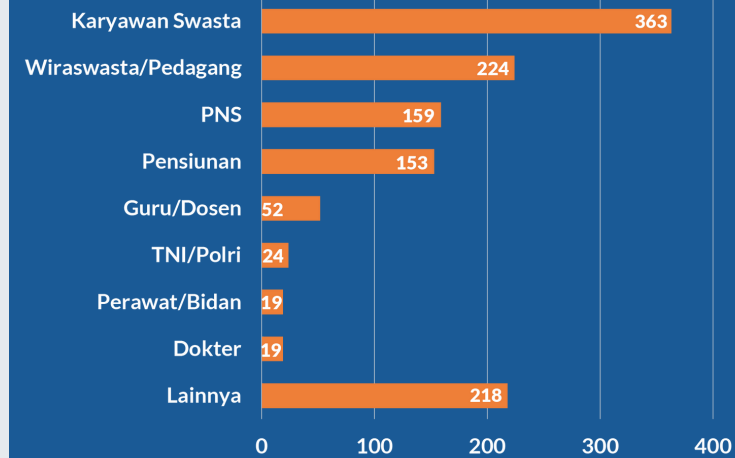

DATA KELURAHAN KOTA SEPANG 2024

Gambaran Umum dan Karakteristik Kelurahan

Geografis

Kelurahan Kota Sepang merupakan salah satu bagian wilayah dari kecamatan Labuhan Ratu yang terdiri dari 2 Lingkungan (LK) dan 13 Rukun Tetangga (RT).

Koordinat: -5°22'21", 105°14'47"

Jumlah Penduduk

Penduduk:

3.351 Jiwa

Jumlah penduduk terbanyak berasal dari RT 003 Lingkungan I yaitu sebanyak 395 jiwa, sedangkan jumlah penduduk paling sedikit terdapat di RT 006 Lingkungan I yaitu hanya 175 jiwa.

Penduduk berdasarkan Jenis Kelamin

Penduduk berdasarkan Tingkat Pendidikan

Sebagian besar penduduk, yaitu sebanyak 1680 orang atau 50,13% penduduk di Kelurahan Kota Sepang adalah lulusan SMA sederajat.

Penduduk berdasarkan Pekerjaan